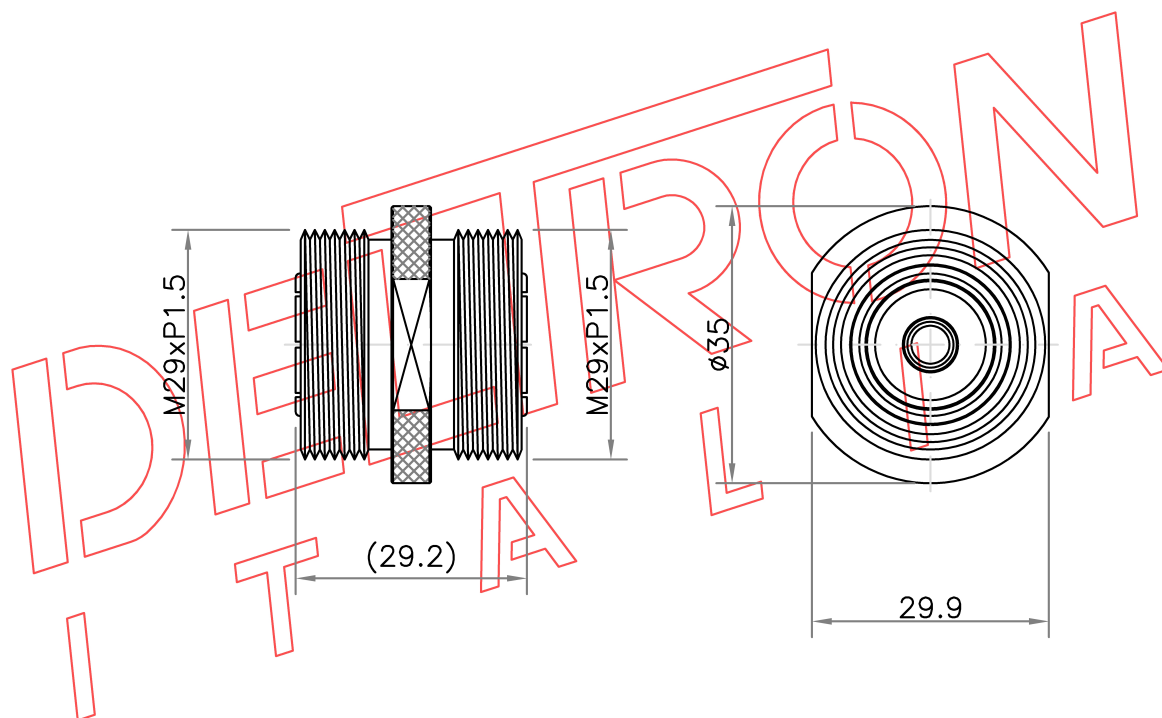

Codice - Code

**DE434310**

**DELTRON**  
**ITALIA** SRL

Descrizione - Description

Adattatore 7/16 femmina - 7/16 femmina - 7/16 female - 7/16 female adapter

**Materiale - Material**

Corpo - Body

Ottone - Brass EN12164-CW614N

Contatto femmina - Female contact

CuBe - CuBe BERYLCO 33-25 H-TD4

Isolante - Insulator

PTFE - PTFE

**Finitura - Finish**

Ag 5-7 micron

Ag 5-7 micron

I dati sopra riportati possono essere cambiati senza preavviso - The above mentioned data might be modified without any advanced notification